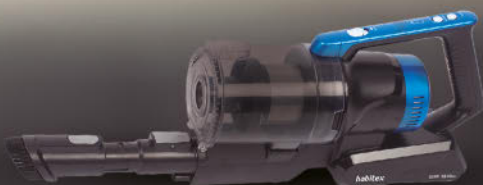

99,90€

Aspirador ciclónico sin bolsa Habitex HG92618C
800 W. Depósito 2,5 l. Filtro HEPA lavable. Tubos metálicos telescópicos 100 cm. Manguera 1,7 m. Control On/Off y velocidad integrado en un solo botón. 1450Y926