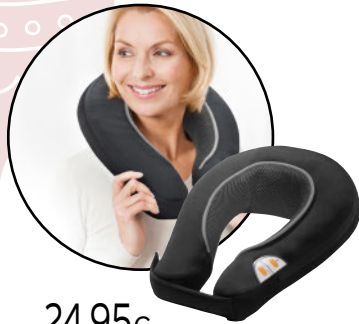

39,95€

**Altavoz BT karaoke portátil Led Elbe** 10 W. Micrófono con cable. Tecnología TWS. Radio FM. Tiempo de reproducción: 4h. 321R57

15,95€

**Altavoz inalámbrico Duolec AIR14** 5 W. Batería 3.7 V 1.200 mAh. 9,5x8,3 cm. 1167R15

# Cuidado personal

**29€**  
**Almohada apoyabrazos Huggilov**  
 45x45xh.70 cm. Algodón y poliéster.  
 Útil como almohada de seguridad  
 para niños. 416Y60

**24,95€**  
**Masajeador cervical NM A65**  
 2 niveles masaje. 34x26x13 cm.  
 100-240 V. 6V CC 600mA o con  
 4 pilas AA (1,5V). 761Y15