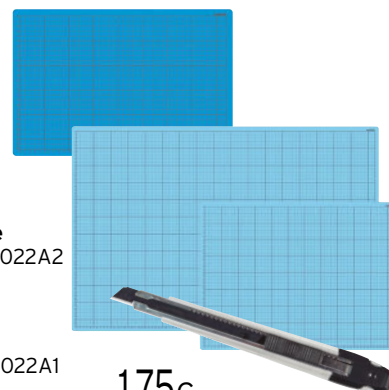

5,95€

**Din-A3**  
300x450 mm. 2021A3

15,95€

**Din-A2 plegable**  
450x600 mm. 2022A2

29,95€

**Din-A1 plegable**  
600x900 mm. 2022A1

1,75€

**Cortador Ratio 6824-3**  
Mango ABS. Cuchilla 9 mm. 6824H3