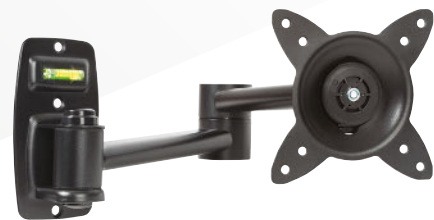

24,95€

2 brazos. 13-27"
máx. 15 kg. 410C13