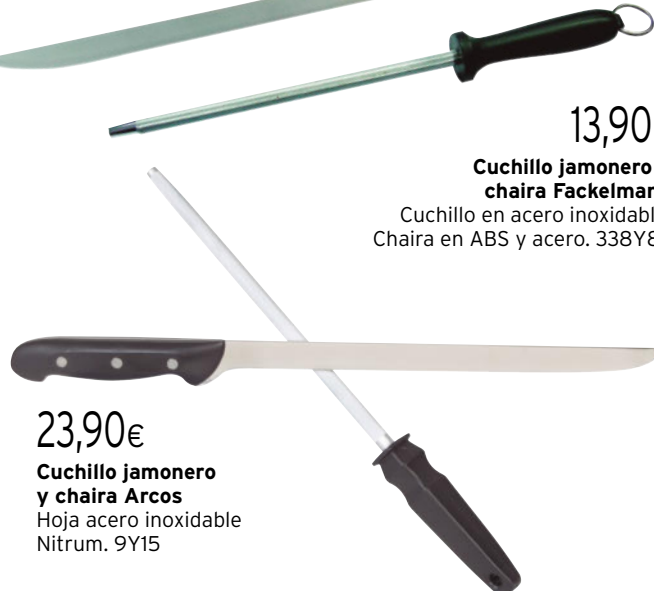

99,90€

**Jamónero Boj Gourmet**  
Fijaciones acero inoxidable. 264Y35

35,90€

**Jamónero plegable Bambú/inox 3 Claveles 1733**  
Cabezal giratorio. 64Y22

## Afiladores y cuchillos

12,90€

**Afilador de cuchillos 610600 Arcos** Doble rodillo: cerámico y carburo de tungsteno. 9Y16

26,90€

**Afilador de cuchillos eléctrico Lacor** 60 W. Ideal para cuchillos sin sierra y tijeras. 235Y141

6,90€

**Afilador cuchillos 3 Claveles** 3 fases de afilado: diamante, carburo de tungsteno y cerámica. 64Y46

13,90€

**Cuchillo jamonero + chaira Fackelmann**  
Cuchillo en acero inoxidable. Chaira en ABS y acero. 338Y87

23,90€

**Cuchillo jamonero y chaira Arcos**  
Hoja acero inoxidable Nitrum. 9Y15