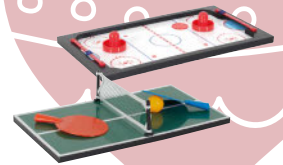

**Caja madera para guardar llaves**  
27,5x19 cm. 454Y52

15,90€

**Termómetro Galileo de vidrio** 28 cm. 454Y53

39,95€

**Mesa de juego 3en1**  
35x10x15 cm. 281Y6

13,99€

**Joyero decorativo con rostro**  
20,5x7,5xh.27 cm.  
Madera y metal.  
455Y60