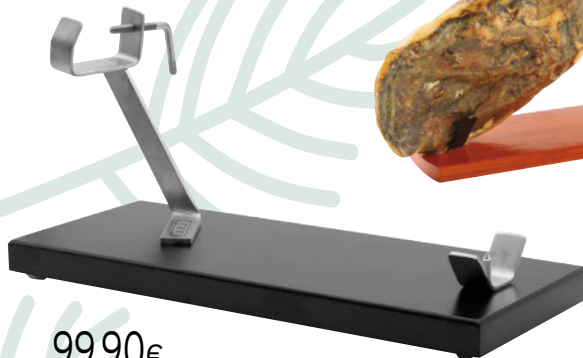

# Jamoneros

y cuchillos

Visita nuestras tiendas

**Cadena 88**

39,95€

**Jamónero vertical**  
Madera/cromado. Herrajes cromados. 452Y10

16,90€

**Jamónero de madera con cuchillo**  
280Y106

89,90€

**Jamónero inox balancín Flores Cortés**  
Base madera. 56Y923

39,90€

**Jamónero giratorio Fackelmann**  
Madera barnizada. Cabezal giratorio. 338Y81

57,90€

**Jamónero sobremesa vertical F. CORTÉS**  
Acero inox. satinado. Plato ø 10 cm y horquilla deslizable. 56Y181

99,90€

**Jamónero Boj Gourmet**  
Fijaciones acero inoxidable. 264Y35

35,90€

**Jamónero plegable Bambú/inox 3 Claveles 1733**  
Cabezal giratorio. 64Y22