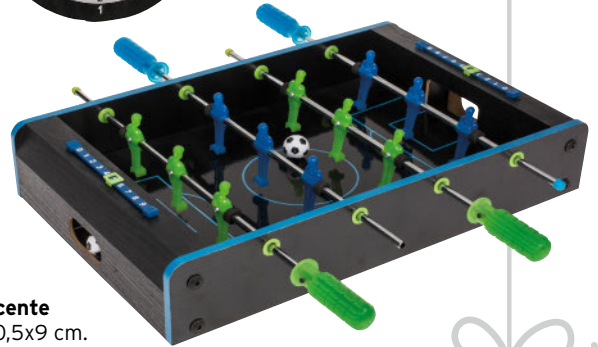

29,90€

Fútbol fluorescente de mesa 48,5x30,5x9 cm.
454Y54