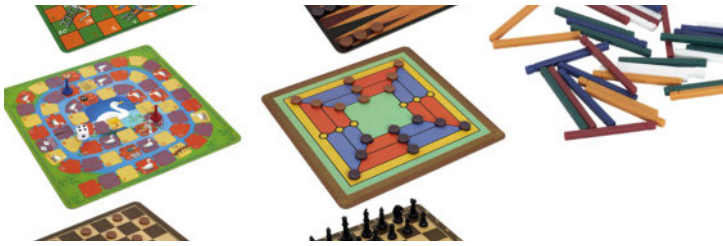

REGALOS

9,90€

Diana con 6 dardos
Ø 36,5 cm. 454Y55

15,90€

Set 100 juegos de mesa Classic
Tablero de 15x15 cm. 281Y161