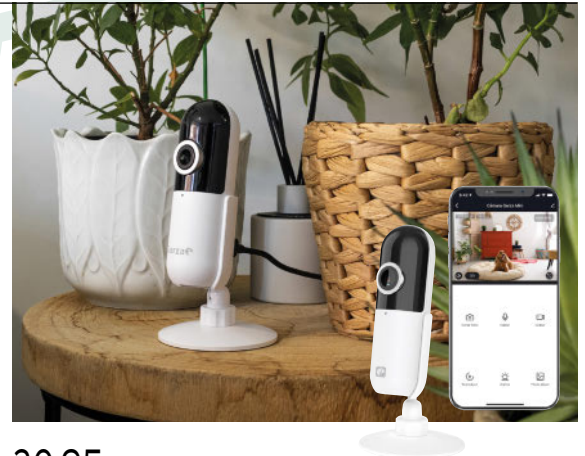

## Automatismos

17,95€

**1 enchufe.**  
221R10

32,35€

**2 enchufes.**  
221R11

**Enchufe inteligente smart wifi Garza**  
Potencia máx. 3.680 W. 16 A.  
Protección H05VV-F 3G 1,5 mm<sup>2</sup>.

27,95€

**Enchufe Doble Wifi, con 2  
tomos y 2 puertos USB Garza**  
2500W 10A. Potencia USBs: 5 V  
máx. Total 2.4A. 221R9